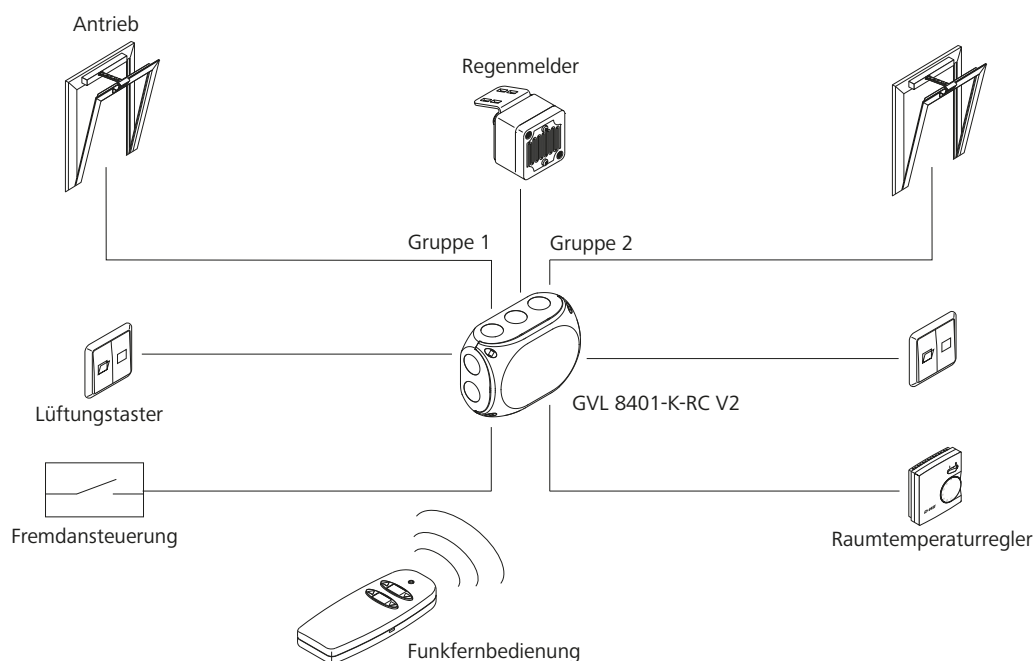

GVL 8401-K-RC V2

Leistungsmerkmale

- » Kompakte Lüftungszentrale mit integriertem Funkempfänger zur Ansteuerung von 24 V DC Fensterantrieben
- » Bis zu 1 A Gesamtantriebsstrom
- » 2 Lüftungsgruppen
- » Einzel- bzw. Zentralschaltung (AUF / ZU) möglich
- » Lüftungs-Sicherheitsfunktion (Speicherbetrieb AUF / ZU) einstellbar
- » Frei programmierbare Gruppenzuordnung der Zentraleingänge (Wetter, Zeit etc.)
- » Bedienung per Funkfernbedienung (Mehrere Zentralen mit einer Fernbedienung steuerbar)
- » Funkfrequenz 868 MHz, zugelassen in der gesamten EU
- » Hohe Sicherheit gegen Fremdbedienung - 24 Bit Adresscodierung und Sendecodewechsel bei jedem Tastendruck (Code-Hopping)

Zubehör

Bedienelemente

Wettersensoren

Anwendungsbeispiel

Technische Daten

GVL 8401-K-RC V2

Versorgung	230 V AC / 50 Hz / 56 VA
Standbyleistung	< 1 W
Ausgang	24 V DC / 1 A
Betriebsart	Kurzzeitbetrieb 20 % ED
Schutzart	IP 66
Temperaturbereich	-5 °C ... +40 °C
Gehäuse	Polypropylen
Farbe	Lichtgrau (~ RAL 7035)
B x H x T	180 x 130 x 77 mm
Gewicht	0,97 kg

Ausführung

Typ	Art.-Nr.
GVL 8401-K-RC V2	30.241.90