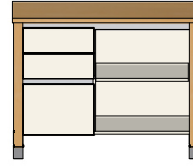

Fach- Türen- Schubladen- Module

Fach-Modul
blocc 100F/ Br.43cm
blocc 200F/Br. 58cm
blocc 300F/Br. 73cm
blocc 401F/Br. 88cm
blocc 400F/ br. 103cm

Tür li./Fach re.
blocc 411TLF/ Br.88cm/re 30
blocc 410TLF/Br. 103cm/re 45
blocc 531TLF/Br. 118cm/ re 60
blocc 530TLF/Br. 133cm/re 60

Fach li./ Tür re.
blocc 411FTR/ Br.88cm/li 30
blocc 410FTR/Br. 103cm/li 45
blocc 531FTR/Br. 118cm/ li 60
blocc 530FTR/Br. 133cm/li 60

Schubladen li./ Fach re.
blocc 421SLF/Br. 88cm/ re 30
blocc 420SLF/Br. 103cm/re 45
blocc 521SLF/Br. 118cm/re 60
blocc 520SLF/Br. 133cm/re 60