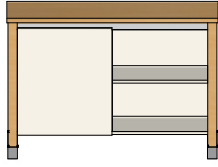

Fach- Türen- Schubladen- Module

Fach-Modul
blocc 100F/ Br.43cm
blocc 200F/Br. 58cm
blocc 300F/Br. 73cm
blocc 401F/Br. 88cm
blocc 400F/ br. 103cm

Tür li./Fach re.
blocc 411TLF/ Br.88cm/re 30
blocc 410TLF/Br. 103cm/re 45
blocc 531TLF/Br. 118cm/ re 60
blocc 530TLF/Br. 133cm/re 60

Fach li./ Tür re.
blocc 411FTR/ Br.88cm/li 30
blocc 410FTR/Br. 103cm/li 45
blocc 531FTR/Br. 118cm/ li 60
blocc 530FTR/Br. 133cm/li 60

Schubladen li./ Fach re.
blocc 421SLF/Br. 88cm/ re 30
blocc 420SLF/Br. 103cm/re 45
blocc 521SLF/Br. 118cm/re 60
blocc 520SLF/Br. 133cm/re 60