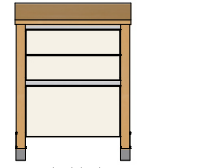

2 Schubladen /1 Auszug
blocc 120S/Br. 43cm
blocc 220S/Br. 58cm
blocc 320S/Br. 73cm
blocc 411S/Br.88cm
blocc 420S/ Br. 103cm
blocc 521S/Br. 118cm