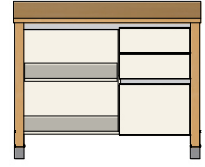

Fach- Türen- Schubladen- Module

Fach-Modul
blocc 100F/ Br.43cm
blocc 200F/Br. 58cm
blocc 300F/Br. 73cm
blocc 401F/Br. 88cm
blocc 400F/ br. 103cm

Tür li./Fach re.
blocc 411TLF/ Br.88cm/re 30
blocc 410TLF/Br. 103cm/re 45
blocc 531TLF/Br. 118cm/ re 60
blocc 530TLF/Br. 133cm/re 60

Fach li./ Tür re.
blocc 411FTR/ Br.88cm/li 30
blocc 410FTR/Br. 103cm/li 45
blocc 531FTR/Br. 118cm/ li 60
blocc 530FTR/Br. 133cm/li 60

Schubladen li./ Fach re.
blocc 421SLF/Br. 88cm/ re 30
blocc 420SLF/Br. 103cm/re 45
blocc 521SLF/Br. 118cm/re 60
blocc 520SLF/Br. 133cm/re 60