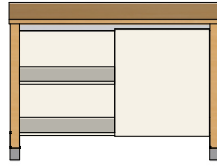

Fach- Türen- Schubladen- Module

Fach-Modul
blocc 100F/ Br.43cm
blocc 200F/Br. 58cm
blocc 300F/Br. 73cm
blocc 401F/Br. 88cm
blocc 400F/ br. 103cm

Tür li./Fach re.
blocc 411TLF/ Br.88cm/re 30
blocc 410TLF/Br. 103cm/re 45
blocc 531TLF/Br. 118cm/ re 60
blocc 530TLF/Br. 133cm/re 60

Fach li./ Tür re.
blocc 411FTR/ Br.88cm/li 30
blocc 410FTR/Br. 103cm/li 45
blocc 531FTR/Br. 118cm/ li 60
blocc 530FTR/Br. 133cm/li 60

Schubladen li./ Fach re.
blocc 421SLF/Br. 88cm/ re 30
blocc 420SLF/Br. 103cm/re 45
blocc 521SLF/Br. 118cm/re 60
blocc 520SLF/Br. 133cm/re 60