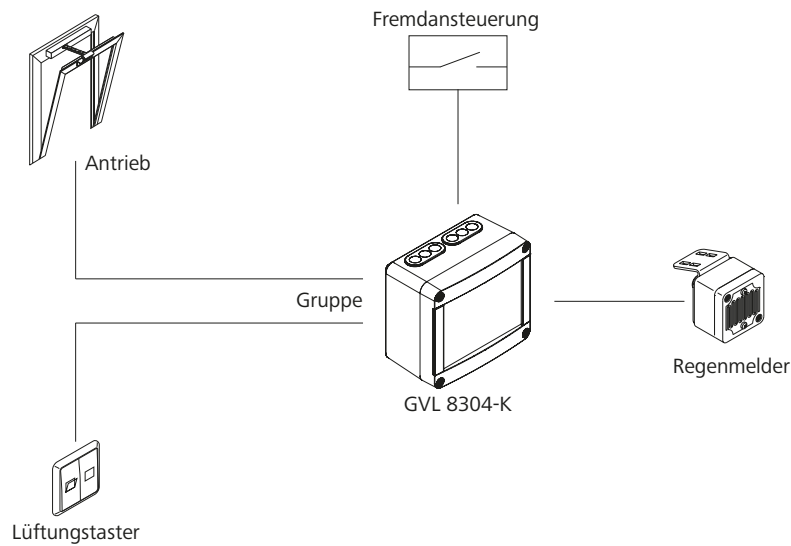

GVL 8304-K

Leistungsmerkmale

- » Kompakte Lüftungszentrale
- » Zur Ansteuerung von 24 V DC Fensterantrieben
- » Bis zu 4 A Gesamtantriebsstrom
- » 1 Lüftungsgruppe
- » Eingang für externe Steuerung, z.B. Zeitschaltuhr
- » Lüftungs-Sicherheitsfunktion (Speicherbetrieb AUF / ZU) einstellbar
- » Anschluss von Regenmelder oder Wind-Regen-Sensor ohne Zusatzmodul möglich
- » AP-Kunststoffgehäuse

Zubehör

Bedienelemente

Wettersensoren

Anwendungsbeispiel

Technische Daten

GVL 8304-K	
Versorgung	230 V AC / 50 Hz / 120 VA
Standbyleistung	4,3 W
Ausgang	24 V DC / 4 A
Betriebsart	Kurzzeitbetrieb 20 % ED
Schutzart	IP 50
Temperaturbereich	-5 °C ... +40 °C
Gehäuse	Kunststoff
Farbe	Lichtgrau (~ RAL 7035)
B x H x T	172 x 151 x 95 mm
Gewicht	2,00 kg

Typ	Art.-Nr.
GVL 8304-K	30.202.10