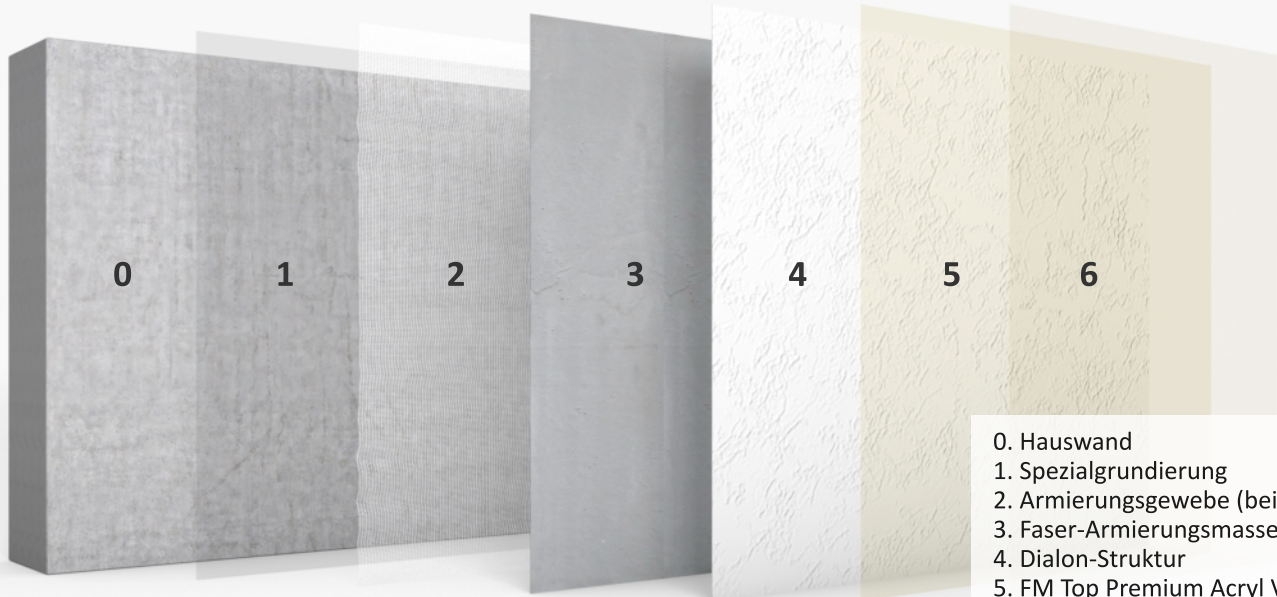

**FASSADEN****MELZEL**

MEISTERBETRIEB DER INNUNG

GMBH

0. Hauswand
1. Spezialgrundierung
2. Armierungsgewebe (bei Bedarf)
3. Faser-Armierungsmasse
4. Dialon-Struktur
5. FM Top Premium Acryl Vorstrich
6. FM Top Premium Acryl Deckschicht

FM Dialon - Fassadenbeschichtungssystem

Das einzigartige Original Melzel-Produkt mit der Auszeichnung „Sehr gut“ - bewährt seit 1968!

Alle Vorteile auf einen Blick:

- ★ Feine, putzähnliche Oberflächenstruktur
- ★ Langlebige und hoch witterungsbeständige FM-Top Premium Acryl-Deckschicht
- ★ Atmungsaktiv
- ★ Rissüberbrückend
- ★ Farbton frei wählbar
- ★ Durchgängige Beschichtung, keine Fugen
- ★ Kundenbewertung „Sehr gut“