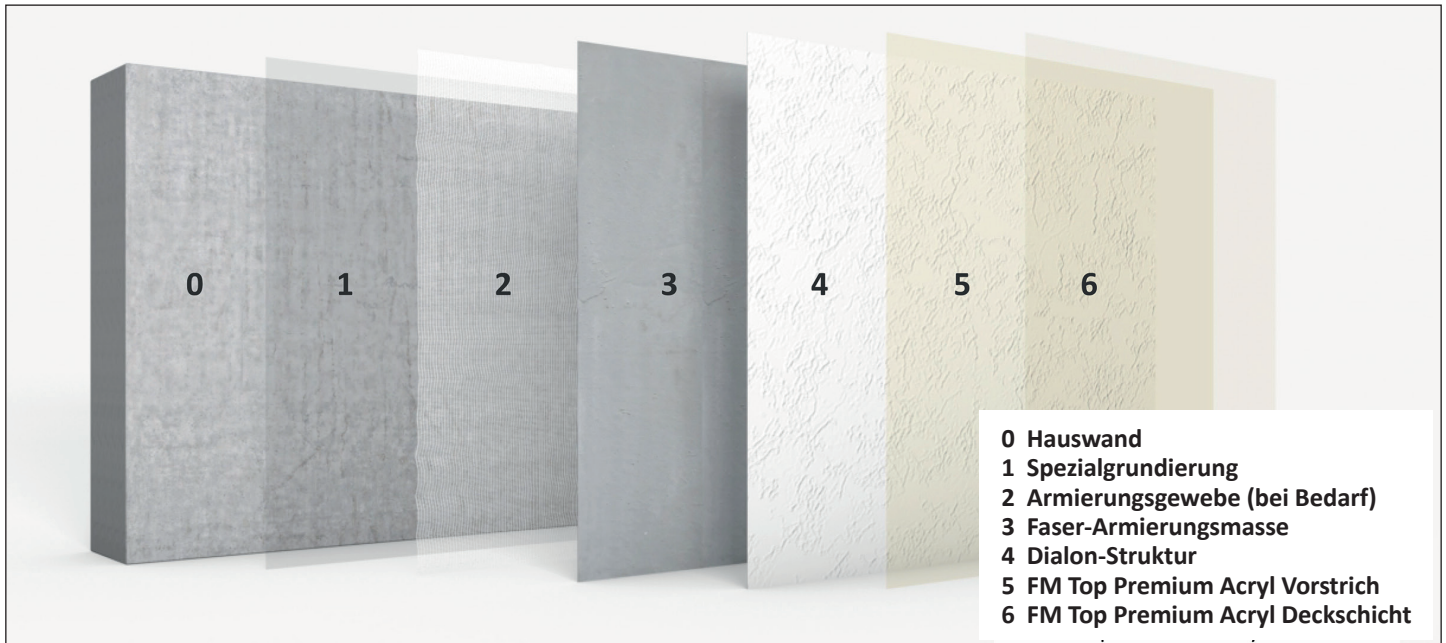

Die FM-Top Endbeschichtung ist schmutzabweisend und sehr langlebig.

IHRE Lösung – auch bei Problemfassaden

Der fünfschichtige Aufbau mit Faser-Panzerputzeinlage bewirkt optimalen Schutz bei vielen schlechten oder problematischen Untergründen sowie bei fast allen Fassadenrissen. Deshalb kommt unserer Dialon-System sehr häufig **dort zum Einsatz, wo Malerarbeiten keinen dauerhaften Erfolg versprechen.**

FASSADEN MELZEL

MEISTERBETRIEB DER INNUNG

GMBH

Gerne beraten wir Sie ausführlich in einem persönlichen Gespräch und zeigen Ihnen die beste Lösung für Ihr Objekt! Ein Anruf genügt! Tel. 0202 55 66 35

Aufbau und Wirkung des FM-Dialon Fassadenbeschichtungssystems