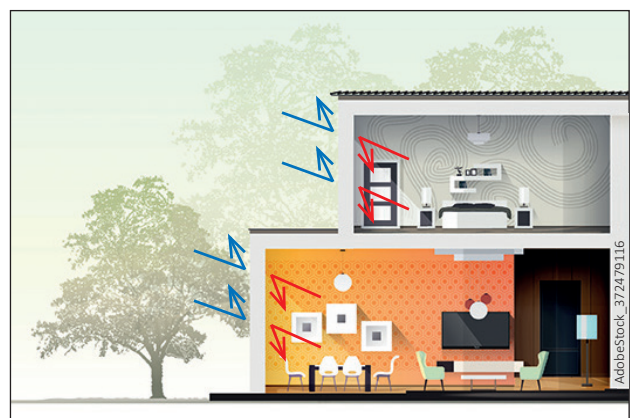

Melzel-Fassadensysteme

Im Einsatz seit 1968, über 50 Jahre Erfahrung

FASSADEN

MELZEL

MEISTERBETRIEB DER INNUNG

GMBH

Fassaden Melzel GmbH · Feldstr. 15 · 42275 Wuppertal

Telefon 0202 55 66 35 · Telefax 0202 55 21 45 · info@melzel.de · www.melzel.de