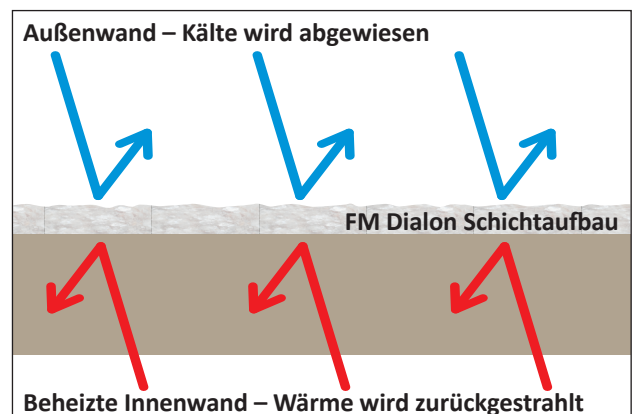

Melzel-Fassadensysteme

Im Einsatz seit 1968, über 50 Jahre Erfahrung

FASSADEN

MELZEL

MEISTERBETRIEB DER INNUNG

GMBH

Fassaden Melzel GmbH · Feldstr. 15 · 42275 Wuppertal

Telefon 0202 55 66 35 · Telefax 0202 55 21 45 · info@melzel.de · www.melzel.de