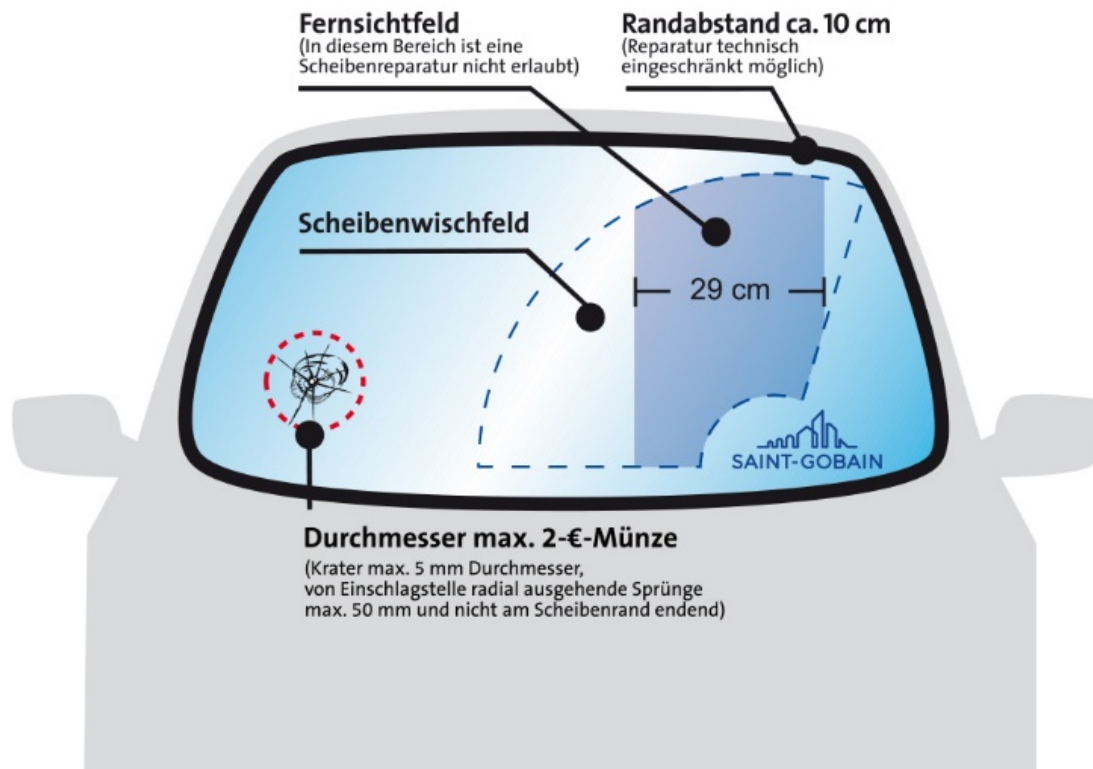

Kalibrierung aller Fahrzeugmodelle

Sie besitzen ein Fahrzeug, das mit Assistenzsystemen ausgestattet ist.

Damit diese Systeme auch nach dem Austausch der Windschutzscheibe Ihre Funktion ordnungsgemäß erfüllen können, müssen die Vorgaben des Fahrzeugherstellers zu Instandsetzung bzw. Austausch der Windschutzscheibe eingehalten werden.

Als autorisierter Sekurit Partner können wir die Kalibrierung aller Fahrzeugfabrikate für Sie übernehmen.