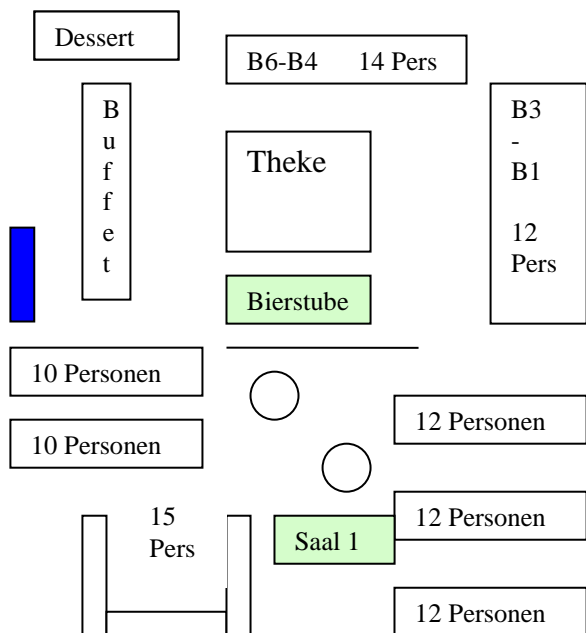

Hier finden Sie Vorschläge für
Stellmöglichkeiten in einem unserer variabel
einsetzbaren Räume.

Beispiel für ca. 100 Personen

Selbstverständlich servieren wir auch
Ihr ausgesuchtes Buffet
in unserem Saal „Palme“, sodass Sie
in unserem großen Festsaal
genügend Platz zum Feiern haben.

Beispiel für ca. 120 Personen