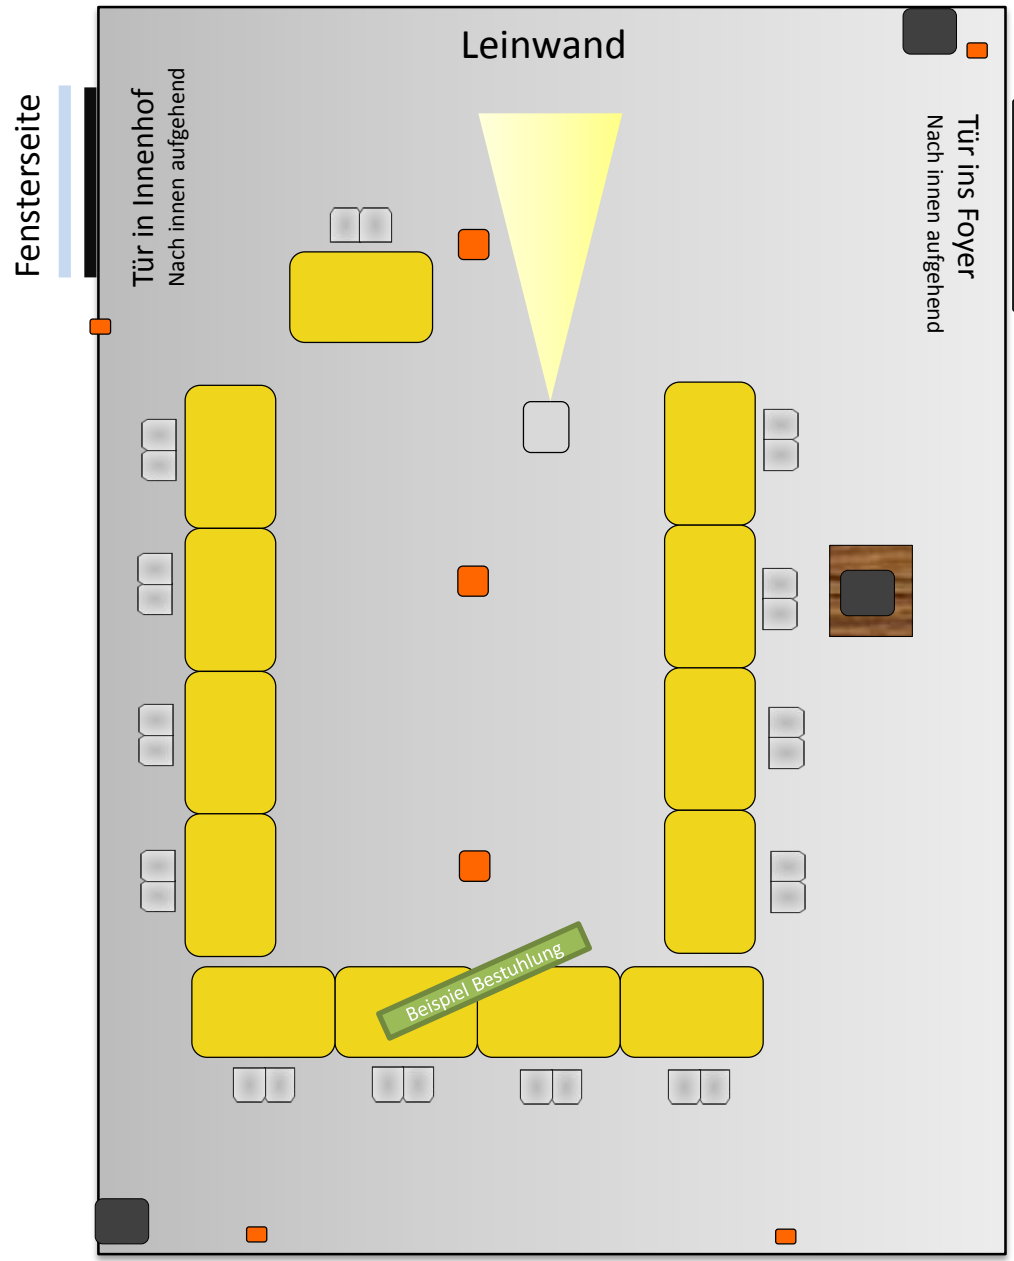

Raum Brauerstube- Block 14 Personen

4,90m Breite x 6,00m Länge x 3,30m Höhe

-  Stromanschluss
-  Mehrfachsteckdosen
-  TV- Gerät
-  Musikkautsprecher
-  Flexibler Beamer
-  Flexibler Beamer
-  Tisch
-  Bestuhlung

Hotel Foyer

Tür ins Foyer
Nach innen aufgehend

Leinwand

Raum Adlersaal- U-Shape 25 Personen

6m Breite x 10,30m Länge x 2,70m Höhe

- Stromanschluss
- Mehrfachsteckdose
- Säule
- Musikk Lautsprecher
- Flexibler Beamer
- Flexibler Beamer
- Tisch
- Bestuhlung

Raum Adlersaal- Parlamentarisch 30 Personen

6m Breite x 10,30m Länge x 2,70m Höhe

Goldener Adler

GASTHOF *** superior HOTEL

Hotel Foyer

Tür ins Foyer
Nach innen aufgehend

Leinwand

Fensterseite

Tür in Innenhof
Nach innen aufgehend

Beispiel Bestuhlung

-  Stromanschluss
-  Mehrfachsteckdose
-  Säule
-  Musikk Lautsprecher
-  Flexibler Beamer
-  Leinwand
-  Tisch
-  Bestuhlung

Raum Adlersaal

6m Breite x 10,30m Länge x 2,70m Höhe