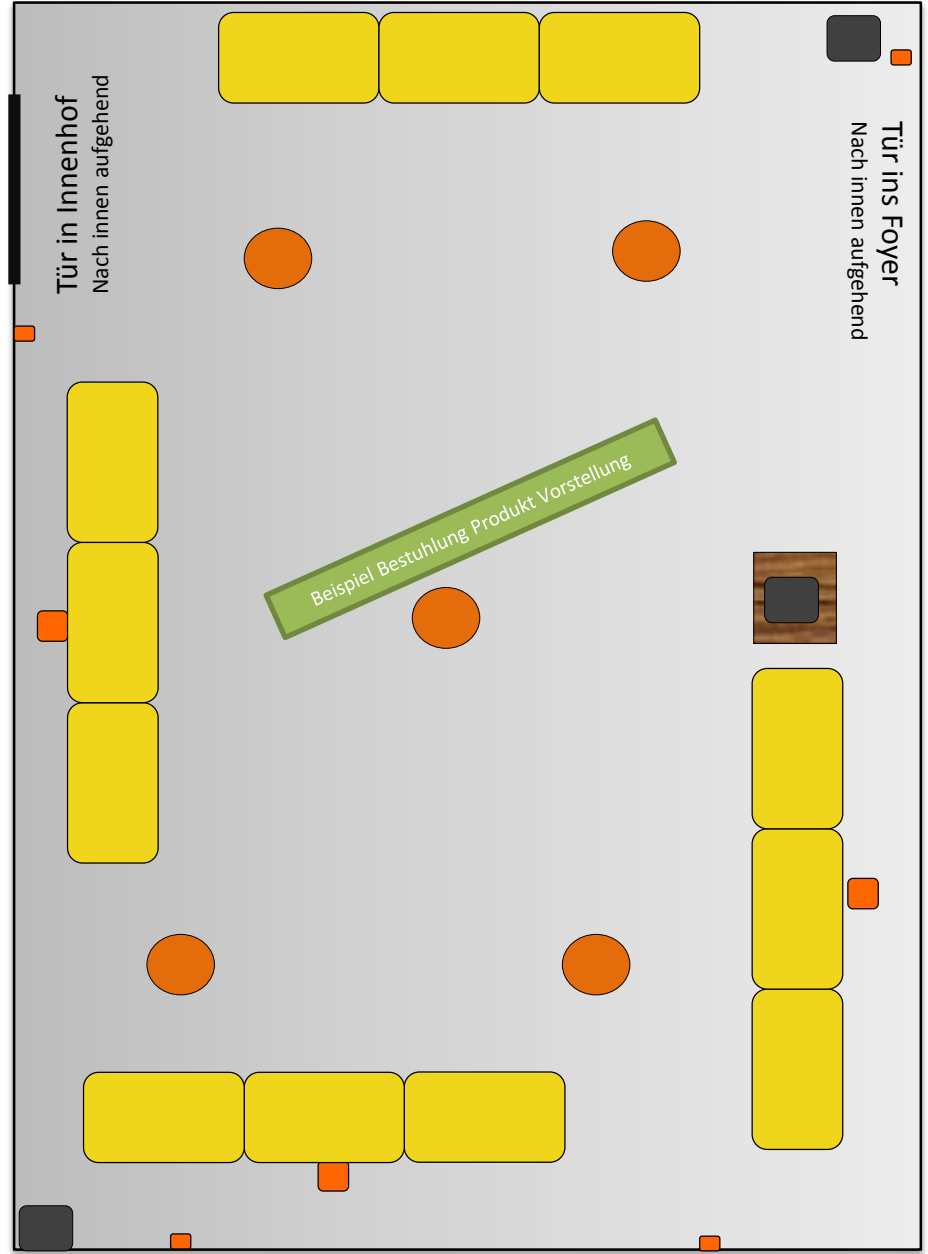

Raum Brauerstube- Block 14 Personen

4,90m Breite x 6,00m Länge x 3,30m Höhe

-  Stromanschluss
-  Mehrfachsteckdosen
-  TV- Gerät
-  Musikkautsprecher
-  Flexibler Beamer
-  Flexibler Beamer
-  Tisch
-  Bestuhlung

Tür in Innenhof
Nach innen aufgehend

Beispiel Bestuhlung

-  Stromanschluss
-  Mehrfachsteckdose
-  Säule
-  Musikk Lautsprecher
-  Flexibler Beamer
-  Leinwand
-  Tisch
-  Bestuhlung

Raum Adlersaal

6m Breite x 10,30m Länge x 2,70m Höhe

Goldener Adler

GASTHOF *** superior HOTEL

Fensterseite

Hotel Foyer

-  Stromanschluss
-  Mehrfachsteckdose
-  Säule
-  Musikklaupsprecher
-  Tisch
-  Tisch
-  Tisch
-  Stehtisch

Raum Adlersaal- Stuhlreihen 60 Personen

6m Breite x 10,30m Länge x 2,70m Höhe

-  Stromanschluss
-  Mehrfachsteckdose
-  Säule
-  Musiklautsprecher
-  Flexibler Beamer
-  Flexibler Beamer
-  Tisch
-  Bestuhlung

TV Gerät

Beamer

Bestuhlung

Musikklauspreecher