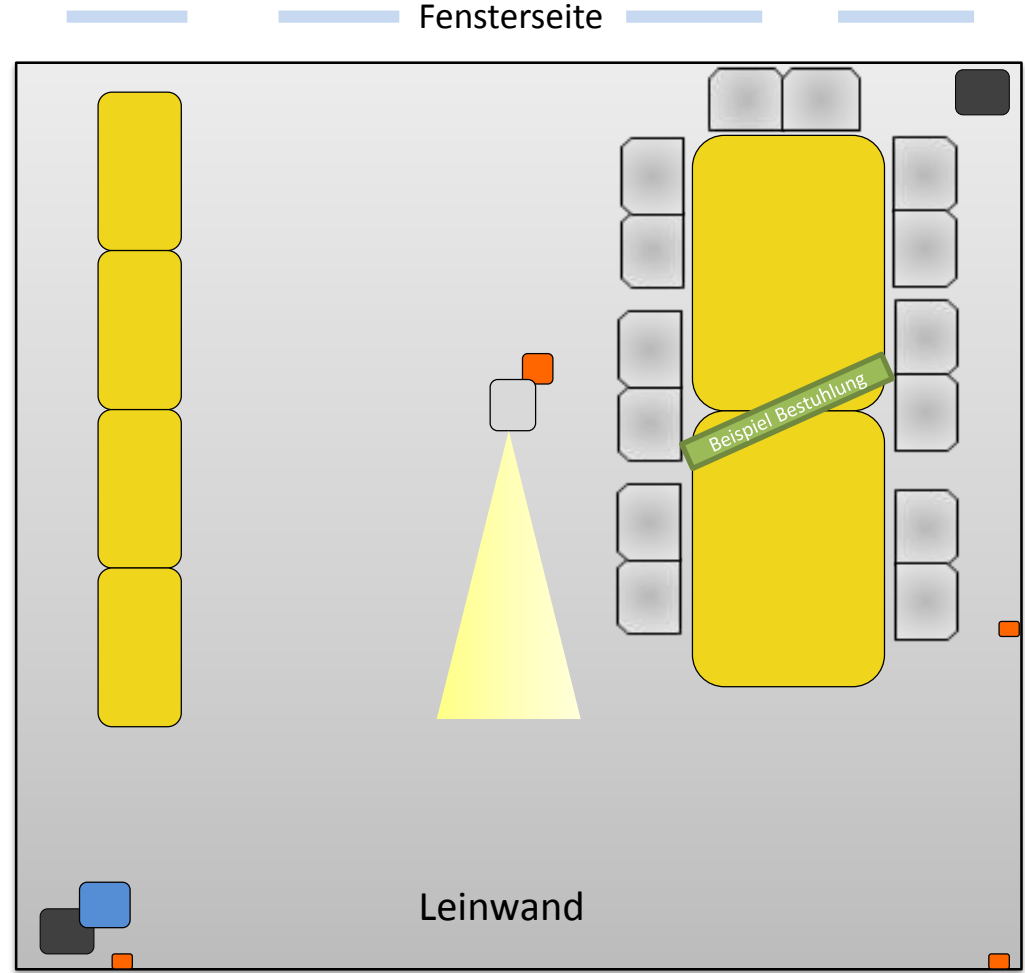

Raum Brauerstube- Block 14 Personen

4,90m Breite x 6,00m Länge x 3,30m Höhe

-  Stromanschluss
-  Mehrfachsteckdosen
-  TV- Gerät
-  Musikkautsprecher
-  Flexibler Beamer
-  Flexibler Beamer
-  Tisch
-  Bestuhlung

Hotel Foyer

Tür ins Foyer
Nach innen aufgehend

Leinwand

Raum Adlersaal- U-Shape 25 Personen

6m Breite x 10,30m Länge x 2,70m Höhe

- Stromanschluss
- Mehrfachsteckdose
- Säule
- Musikk Lautsprecher
- Flexibler Beamer
- Flexibler Beamer
- Tisch
- Bestuhlung

Raum Adlersaal- Parlamentarisch 30 Personen

6m Breite x 10,30m Länge x 2,70m Höhe

Goldener Adler

GASTHOF *** superior HOTEL

Hotel Foyer

Tür ins Foyer
Nach innen aufgehend

Leinwand

Fensterseite

Tür in Innenhof
Nach innen aufgehend

Beispiel Bestuhlung

-  Stromanschluss
-  Mehrfachsteckdose
-  Säule
-  Musikk Lautsprecher
-  Flexibler Beamer
-  Leinwand
-  Tisch
-  Bestuhlung

Raum Adlersaal

6m Breite x 10,30m Länge x 2,70m Höhe