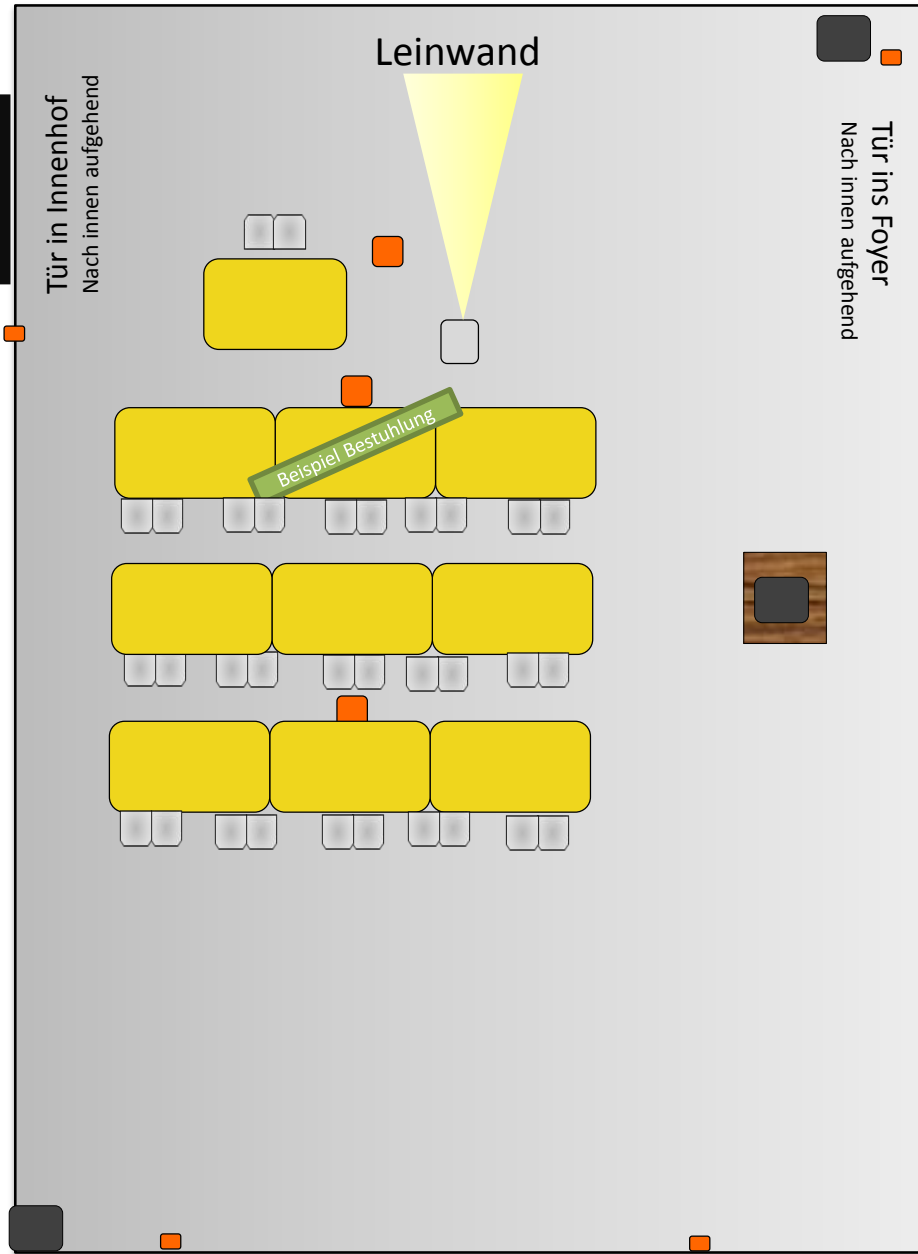

Raum Brauerstube- Block 14 Personen

4,90m Breite x 6,00m Länge x 3,30m Höhe

-  Stromanschluss
-  Mehrfachsteckdosen
-  TV- Gerät
-  Musikkautsprecher
-  Flexibler Beamer
-  Flexibler Beamer
-  Tisch
-  Bestuhlung

Hotel Foyer

Tür ins Foyer
Nach innen aufgehend

Leinwand

Raum Adlersaal- U-Shape 25 Personen

6m Breite x 10,30m Länge x 2,70m Höhe

- Stromanschluss
- Mehrfachsteckdose
- Säule
- Musikk Lautsprecher
- Flexibler Beamer
- Flexibler Beamer
- Tisch
- Bestuhlung

Raum Adlersaal- Parlamentarisch 30 Personen

6m Breite x 10,30m Länge x 2,70m Höhe

Goldener Adler

GASTHOF *** superior HOTEL

Hotel Foyer

Tür ins Foyer
Nach innen aufgehend

Leinwand

Fensterseite

Tür in Innenhof
Nach innen aufgehend

Beispiel Bestuhlung

-  Stromanschluss
-  Mehrfachsteckdose
-  Säule
-  Musikk Lautsprecher
-  Flexibler Beamer
-  Leinwand
-  Tisch
-  Bestuhlung

Raum Adlersaal

6m Breite x 10,30m Länge x 2,70m Höhe