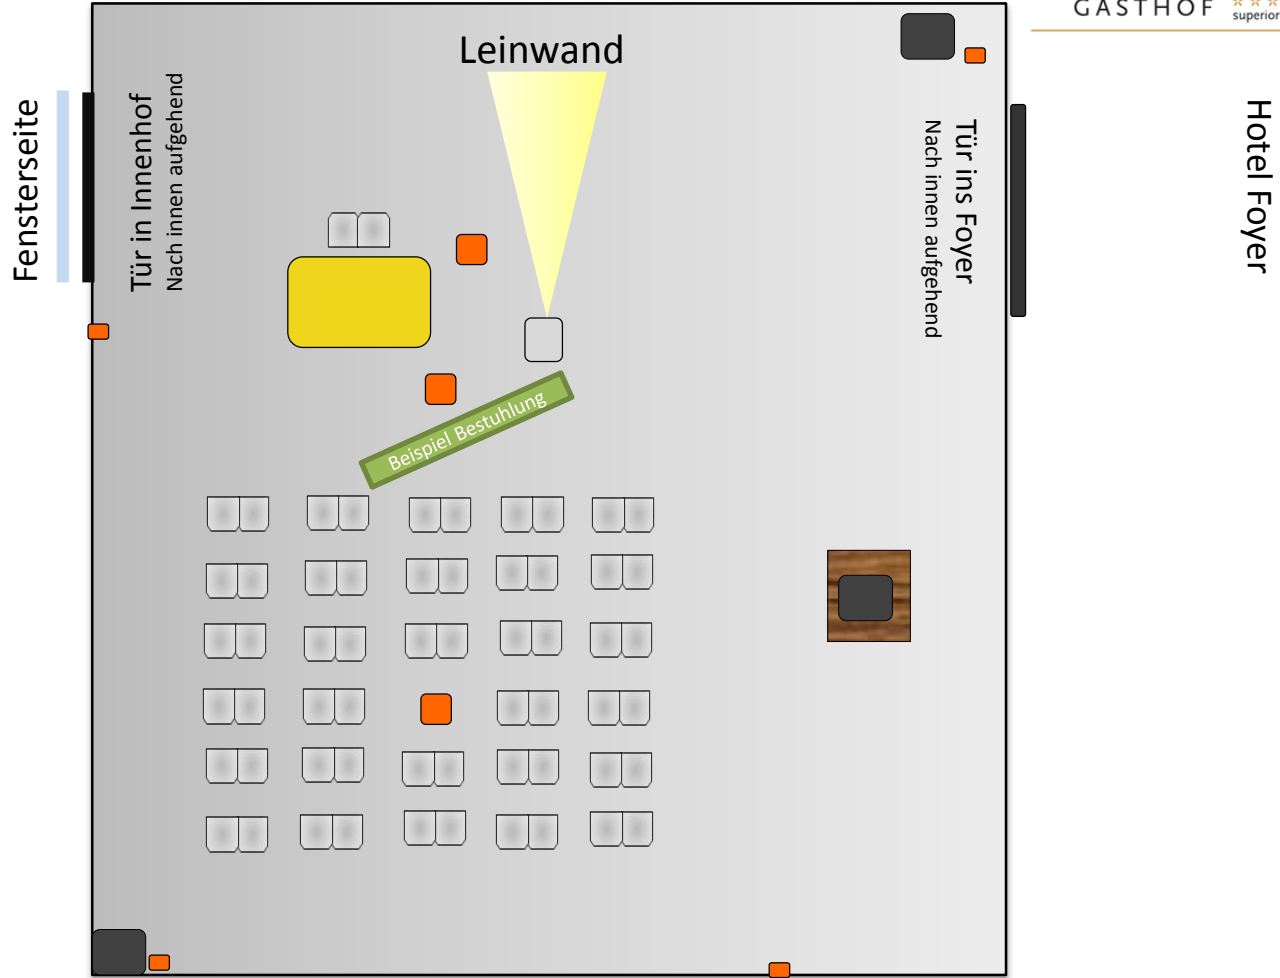

Raum Brauerstube- Block 14 Personen

4,90m Breite x 6,00m Länge x 3,30m Höhe

-  Stromanschluss
-  Mehrfachsteckdosen
-  TV- Gerät
-  Musikkautsprecher
-  Flexibler Beamer
-  Flexibler Beamer
-  Tisch
-  Bestuhlung

Tür in Innenhof
Nach innen aufgehend

Beispiel Bestuhlung

-  Stromanschluss
-  Mehrfachsteckdose
-  Säule
-  Musikk Lautsprecher
-  Flexibler Beamer
-  Leinwand
-  Tisch
-  Bestuhlung

Raum Adlersaal

6m Breite x 10,30m Länge x 2,70m Höhe

Goldener Adler

GASTHOF *** superior HOTEL

Fensterseite

Hotel Foyer

-  Stromanschluss
-  Mehrfachsteckdose
-  Säule
-  Musikklaupsprecher
-  Tisch
-  Tisch
-  Tisch
-  Stehtisch

Raum Adlersaal- Stuhlreihen 60 Personen

6m Breite x 10,30m Länge x 2,70m Höhe

-  Stromanschluss
-  Mehrfachsteckdose
-  Säule
-  Musiklautsprecher
-  Flexibler Beamer
-  Flexibler Beamer
-  Tisch
-  Bestuhlung

TV Gerät

Beamer

Bestuhlung

Musikklauspreecher